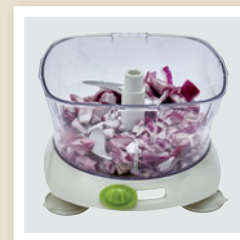

4 pieds à ventouse pour une parfaite stabilité et une meilleure adhérence au plan de travail !

Essore

Mélange

Hache