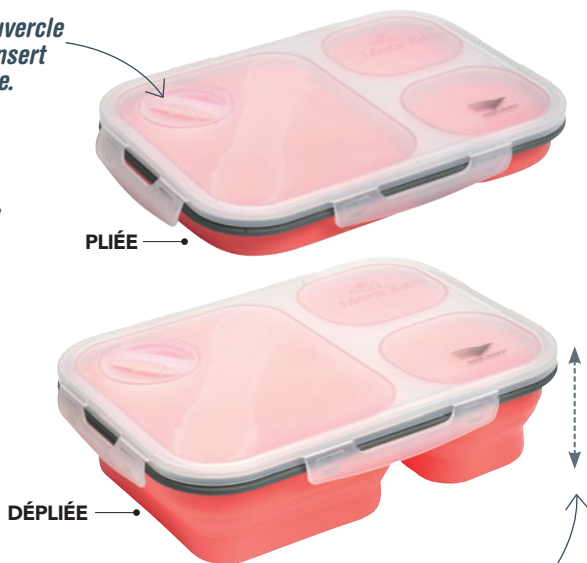

# La boîte déjeuner rétractable

Ingénieux, le couvercle est doté d'un insert à vinaigrette.

LA BOÎTE  
29.90  
**-70%**  
**8.97**

Couvert multifonction : un côté fourchette et couteau, et un côté cuillère.

Disponible en bleu :

Astucieuse, la boîte se rétracte, pour un rangement optimal.