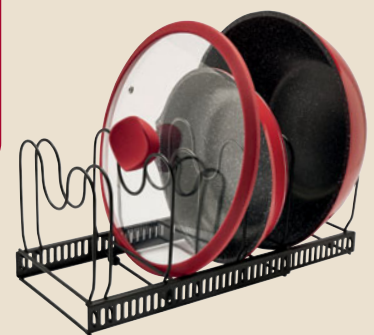

## RANGE POÊLES ET COUVERCLES AJUSTABLE

29 x 18 x 20 cm  
Réf : 015361-11 / 49.90€ / 24.95€  
(dont 0,348€ d'éco-part).

Structure en métal noir.

- Peut accueillir poêles, couvercles, planches et assiettes à la verticale.
- 7 Séparateurs modulables : s'adaptent à la taille de vos ustensiles.