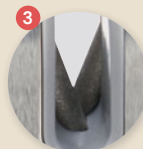

### Les +

- Lame lisse pour une découpe nette.
- Grande résistance.
- Facile à aiguiser.

Pour affûter vos ciseaux.

Meule en carbure de tungstène : Aiguisé

Meule en diamant : Prépare et corrige les lames endommagées.