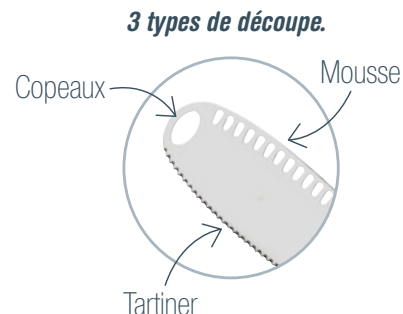

LE COUTEAU
~~15€_{.90}~~
7€_{.95}

COUTEAU À BEURRE 3 EN 1
Longueur : 20,5 cm
Réf : 330823-11 / ~~15.90€~~ / **7.95€**
En acier inoxydable.

LE COUTEAU
~~19€_{.90}~~
9€_{.95}

Tranche les tomates sans les écraser !

COUTEAU À TOMATE
Couteau : 21,5 cm
Longueur de la lame : 11 cm.
Réf : 330824-11 / ~~19.90€~~ / **9.95€**

Lame en acier inoxydable.
Manche en matière plastique.

-70%
LE COUTEAU
~~17€_{.90}~~
5€_{.37}

COUTEAU À FROMAGE
Couteau : 27 cm
Réf : 330822-11 / ~~17.90€~~ / **5.37€**

En acier inoxydable.

Le fromage ne colle pas sur la lame ajourée !

COUTEAU À PAIN
Longueur de la lame : 20,7 cm.
Réf : 330926-11 / ~~25.90€~~ / **9.84€**

Lame pleine soie en acier inoxydable.
Manche 3 rivets en bois de noyer.

-62%
PRIX EN BAISSÉ
LE COUTEAU
~~25€_{.90}~~
9€_{.84}