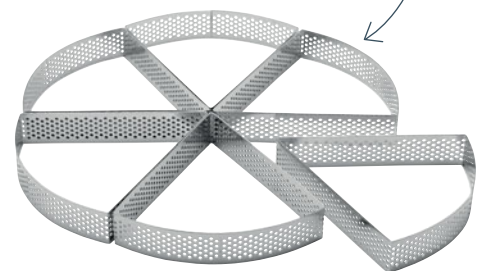

6 CERCLES PÉTALES PERFORÉS

9 x 9 x 2 cm

Réf : 331362-11 / 29.90€ / **14.95€**

En acier inoxydable.