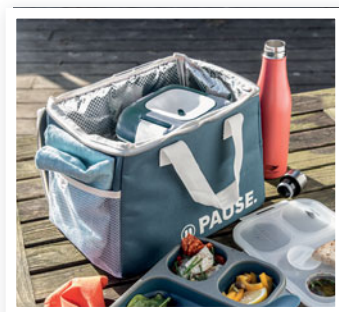

PINNACLE

Style with Substance

BOÎTE ALIMENTAIRE ISOTHERME

18,3 x H 9,6 cm - Capacité : 750 ml
Réf : 727B-11 / Bleu / 29.90€ / 9.87€

En thermoplastique très résistant.

- Contenance idéale pour une personne.
- Couvercle clipsable.
- Double paroi isotherme.
- Résiste à des températures allant de -30°C à 90°C.

Le temps de maintien au chaud ou au froid peut varier en fonction du type d'aliments, plus le contenu sera liquide plus son maintien au chaud sera optimisé.

	1H TRES CHAUD Oeufs | Purée | Pâtes | Riz / blé / Légumes secs | Légumes | Soupe	4H CHAUD		
	2H SURGELE Aliments congelés	6H FRAIS Aliments frais	COMPATIBLE MICRO-ONDES	

LA BOÎTE
29.90
-67%
9.87

Valve d'évacuation de la vapeur.