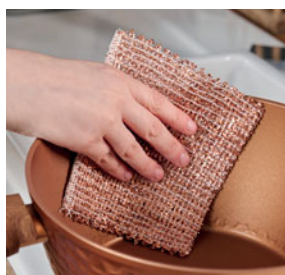

### BATTERIE 6 PIÈCES «GRANIT»

Réf : 331559-11 / 309.50€ / **139.95€**

Composée de :

- 1 Poêle ø 20 x 4,5 cm
- 1 Poêle ø 24 x 5 cm
- 1 Poêle ø 28 x 5,3 cm
- 1 Crêpière ø 26 x 1,7 cm
- 1 Sauteuse avec couvercle en verre ø 24 x 6,7 cm