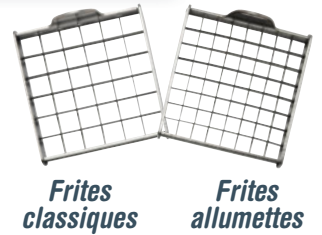

LA PINCE  
~~19€<sup>90</sup>~~  
**9€<sup>95</sup>**

**PINCE ÉCUMOIRE**

ø 10 x 29 cm

Réf : 015079-11 / 19.90€ / 9.95€

En acier inoxydable.

LE COUPE FRITES  
~~59€<sup>90</sup>~~  
**29€<sup>95</sup>**

2 grilles :

**COUPE FRITES**

25,6 x 8,5 x 12,8 cm

Réf : 331007-11 / 59.90€ / 29.95€

En acier inoxydable et matière plastique.

• Patins antidérapants.

LES 5 PIÈCES  
~~29€<sup>90</sup>~~  
**14€<sup>95</sup>**

*Pour une découpe nette et précise de la coquille.*