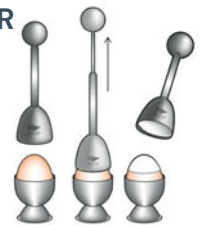

**LOT DE 2 COQUETIERS ET 1 TOQUEUR + 2 COQUETIERS OFFERTS**

Coquetier : ø 4,5 x 4,7 cm

Toqueur : ø 3,5 x 13,5 cm

Réf : 330889-11 / 29.90€ / 14.95€

En acier inoxydable.

**BON À SAVOIR**

Utilisation du toqueur : Placez le toqueur sur l'œuf puis tirez sur la boule supérieure et lâchez-la. Le bord tranchant coupera la coquille de l'œuf avec précision.