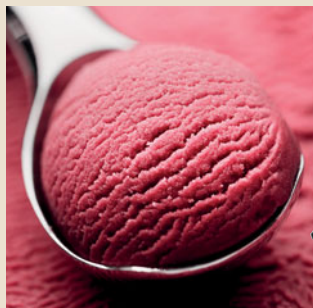

PRIX EN BAISSÉ -70%
LA MALLETTE
~~45.90~~
13.77

MALLETTE 5 USTENSILES DE DÉCOUPE

Réf : 692-11 / 45.90€ / 13.77 €

Composée de :

- 1 Cuillère à billes
- 1 Zesteur
- 1 Éplucheur
- 1 Cuillère à glace
- 1 Vide-pomme

Mallette en polyester.
Ustensiles en acier inoxydable 18/10.