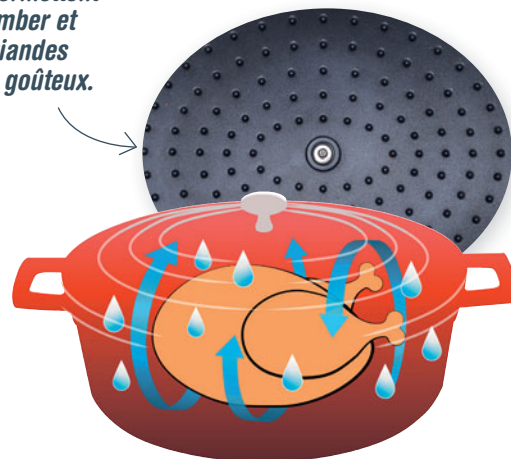

# Des cocottes légères au format XXL

Cocotte ovale 5,3 L Disponible en 2 coloris

LA COCOTTE À PARTIR DE 109.90 €  
**54.95 €**

2 protège-poignées en silicone OFFERTS

Cocotte ronde basse 4,2 L

Cocotte ovale Existe aussi en noir

Les picots du couvercle permettent à la condensation de retomber et d'arroser en continu les viandes pour un résultat tendre et goûteux.