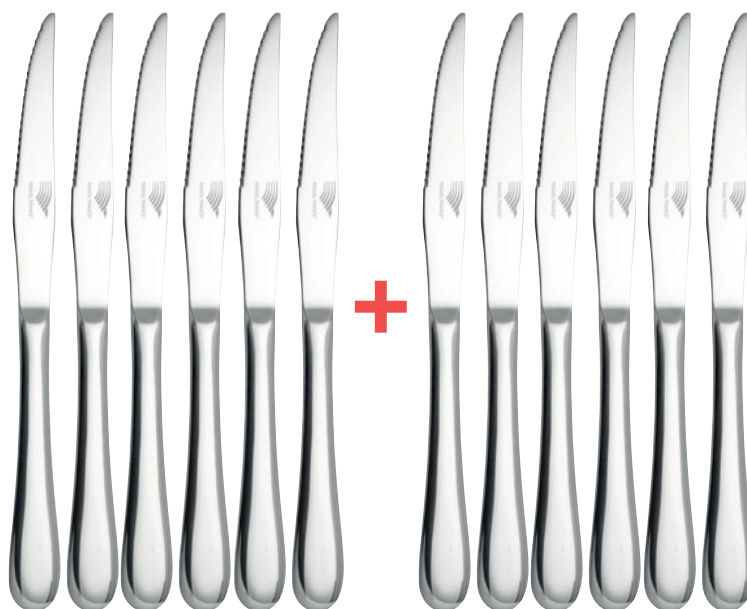

MÉNAGÈRE «ARGELÈS» 48 PIÈCES
Réf : 718-11 / 119.90€ / **59.95€**

1. Composée de :
2. 12 Couteaux.
   - 12 Fourchettes.
   - 12 Cuillères à soupe.
   - 12 Cuillères à café.

En acier inoxydable haute qualité 18/0.
Finition miroir.

*Coffret élégant pour ranger
et protéger vos couverts.*

Complétez votre ménagère « ARGELÈS » avec ces 12 couteaux à steak.

**SET DE 6 COUTEAUX À STEAK
«ARGELÈS»**
+ 6 COUTEAUX OFFERTS
Réf : 719B-11 / 49.90€ / **24.95€**

Couteaux en acier inoxydable 18/0.
Finition miroir.
Lame micro-dentée.