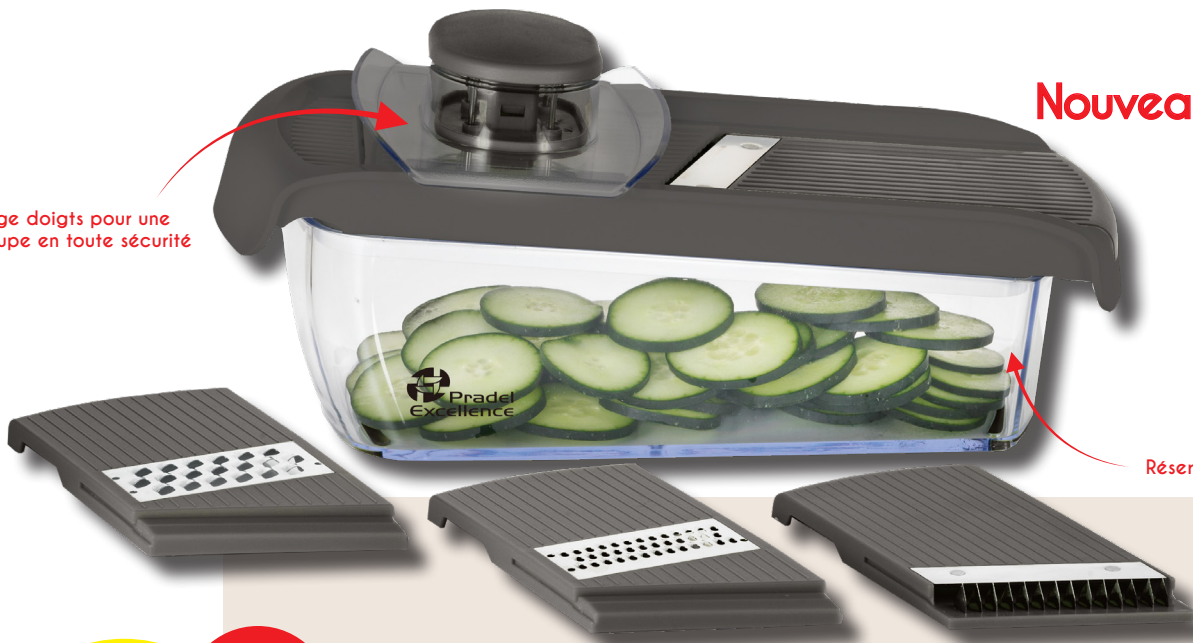

Nouveau coloris

Protège doigts pour une découpe en toute sécurité

Réservoir 1.2 litres

Prix public
~~35.00 €~~
-57%
Prix CSE
14.90 €

Mandoline 8 en 1

Référence : PUST001012

Lames en acier inoxydable et en ABS
Lames ajustables pour juliennes et rondelles
Râpes fine et moyenne
Réservoir 1.2 litres
Vendue dans une boîte en carton