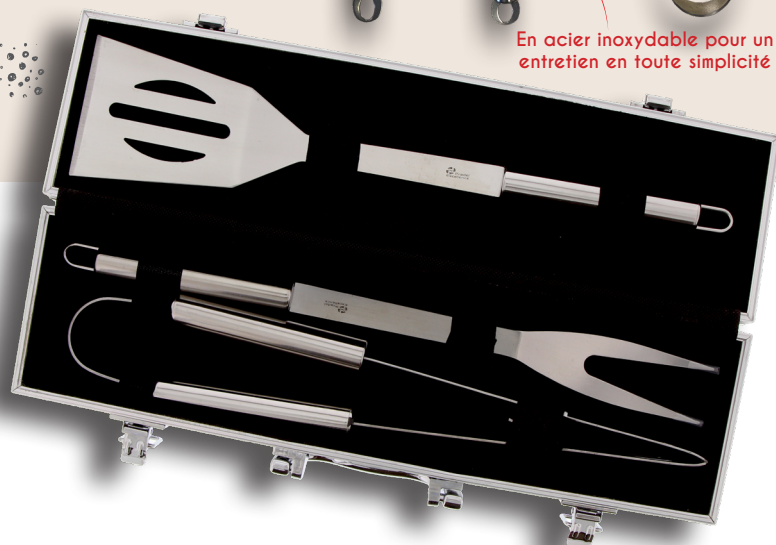

Prix public
~~29.80€~~
Prix CSE
14€_{.90}

-50%