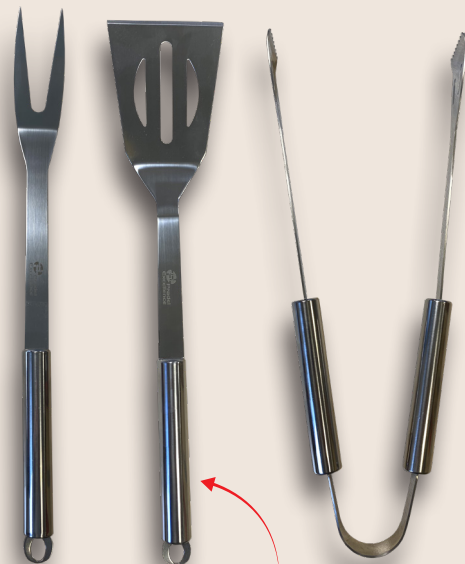

En acier inoxydable pour un entretien en toute simplicité

Mallette barbecue 3 pièces

Référence : P0001024

En acier inoxydable

Composition : 1 spatule 35.5 cm, 1 fourchette 35.5 cm,

1 pince 35.5 cm

Mallette en aluminium 37 cm x 10 cm x 9 cm

Vendue dans une boîte en carton