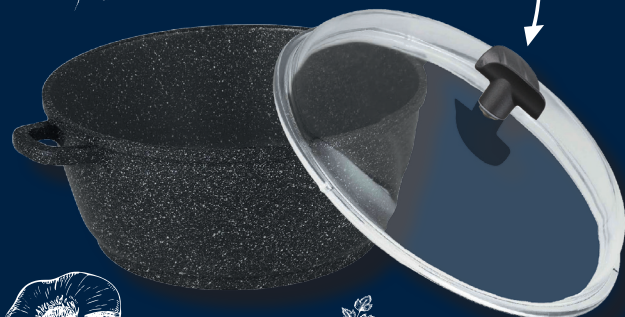

Le bouchon vous permet de poser votre cuillère ou ustensile lorsque vous cuisinez

Faitout Estia

En fonte d'aluminium
Intérieur anti-adhérent façon pierre
Couvercle en verre inclus
2 protèges poignées en silicone inclus
Compatible tous feux dont induction
Vendu dans une boîte en carton

Revêtement anti-adhérent Sans PFOA

Compatible tous feux dont induction

Compatible lave vaisselle

Fonte d'aluminium de haute qualité

À partir de

Prix public
~~58.50 €~~

-57%

Prix CSE

24€_{.90}

Référence	Diamètre	Hauteur	Capacité		Prix public	Prix CSE
P0002365	20 cm	8.9 cm	2.2 L		~~58.50 €~~	24.90 €
P0002366	24 cm	11.2 cm	4.2 L		~~69.90 €~~	37.90 €
P0002367	28 cm	12.1 cm	5.8 L		~~80.99 €~~	39.90 €

+ Protèges poignées en silicone

Offre à ne pas rater!

À partir de

Prix public

~~59.90 €~~

Prix CSE

30€_{.90}